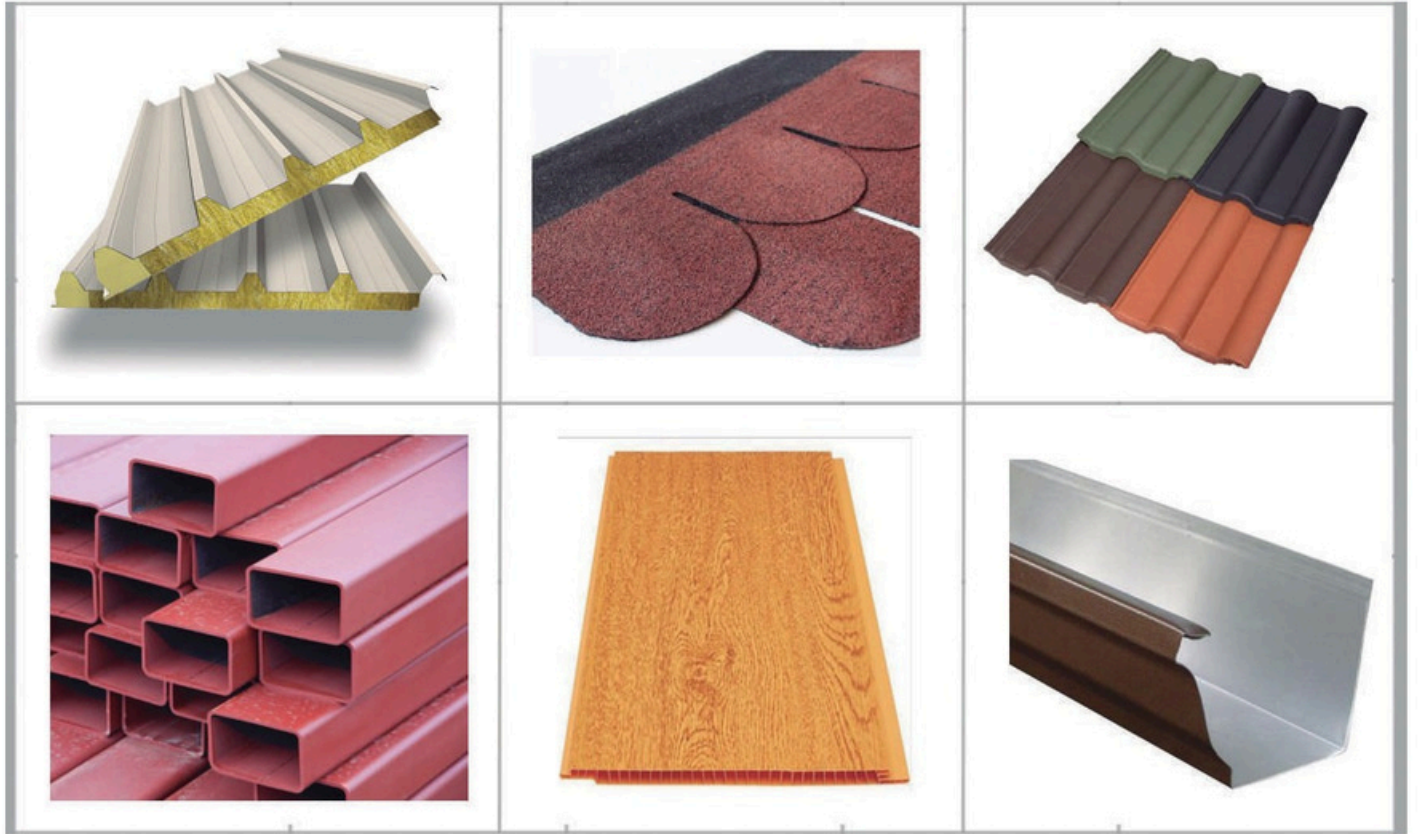

KAPALI TAVAN SİSTEMLER

Oda konforunda kış bahçeleri için genelde kapalı tavan sistemler tercih edilir. Kendi içerisinde alternatif seçenekleri bulunur. Mevcut yapıyla uyumuna ve kullanım amacına göre belirlenir.

ÜRÜN GRUBU

- Kapalı tavanlar antpias çelik konstrüksiyon ile kurulur ve taşıyıcı kolonlar kompozit paneller ile özel olarak kaplanır.
- Eksiz galvaniz oluk su tahliye sistemi kullanılmaktadır.
- Kiremit, sandviç panel, şingil alternatifleri bulunur.