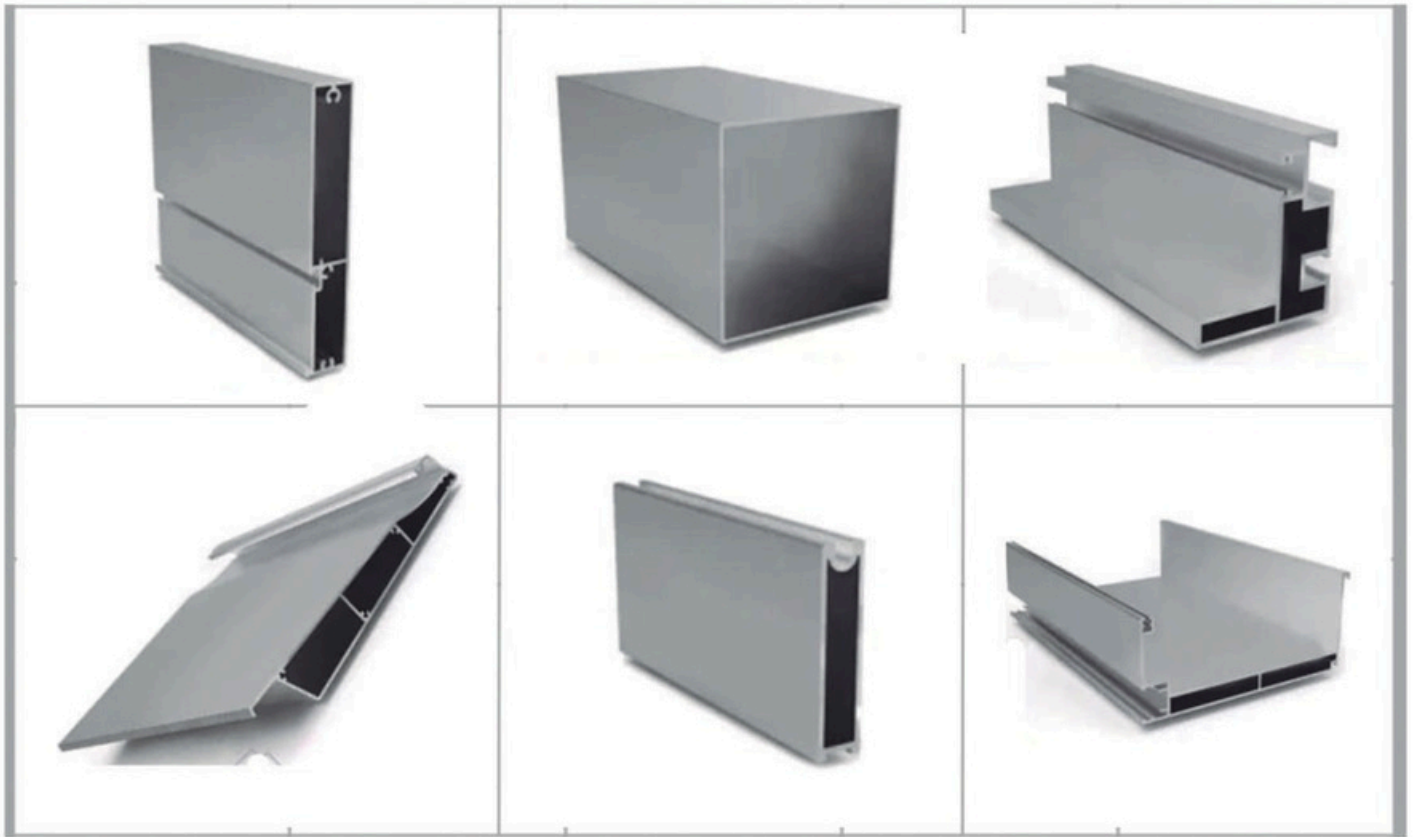

PROFİL GRUBU

- Kendinden led spot ışıklandırma alt yapısı ile ekstra aydınlatma uygulamasından tasarruf sağlar.
- Start-stop özelliği ile istenildiği kadar açılabilir.
- Gizli su tahliye sistemi bulunur, estetiği korur.

BIOCLİMATİC ROOF

Motorlu açılır alüminyum tavan sistemidir ve son teknoloji ürünlerden biridir. Tamamen alüminyum tasarımdan oluşur ve çift hareket yapma özelliğine sahiptir. Işıklandırma bulunur.

PROFİL GRUBU