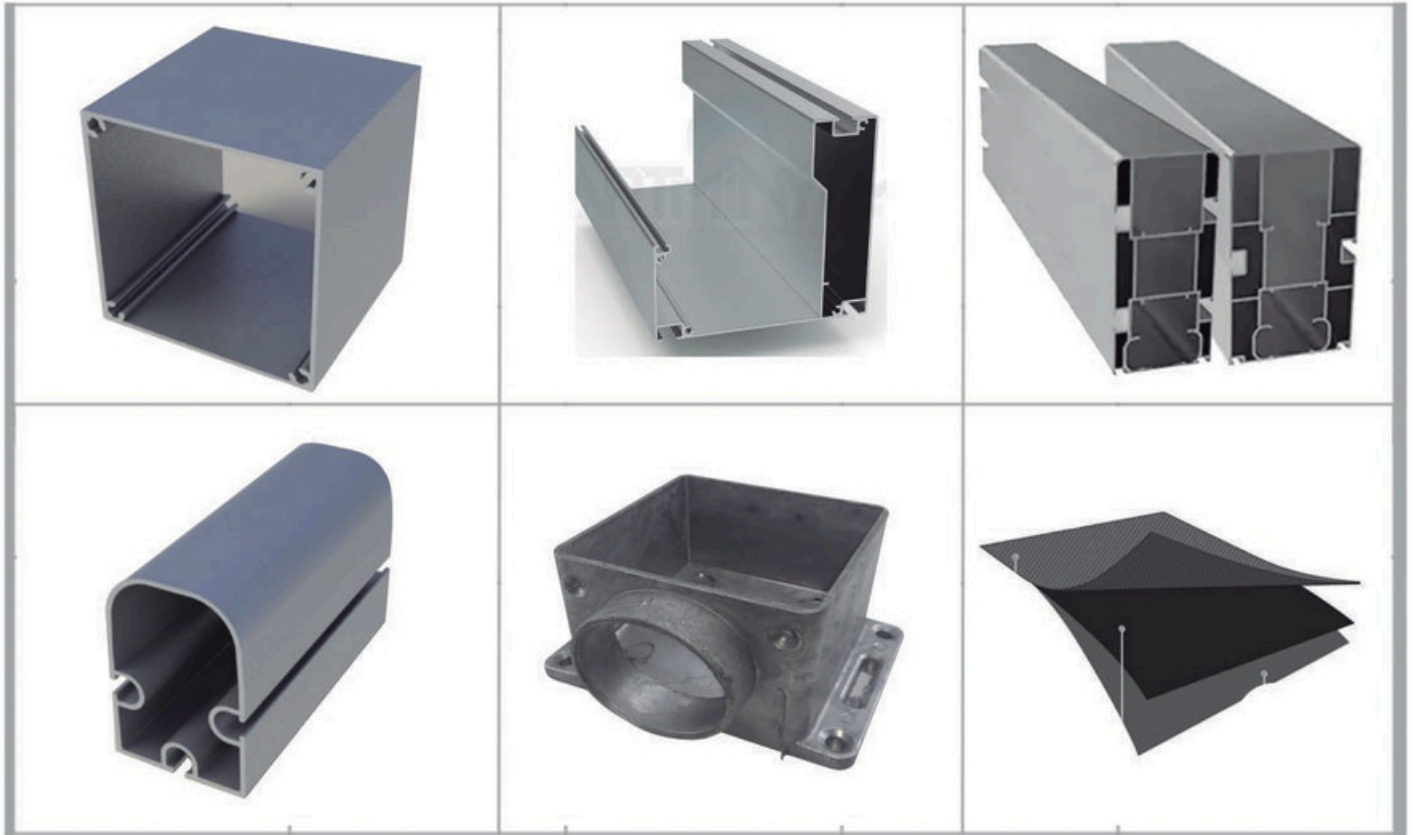

OTOMATİK PERGOLA

Otomatik pergola sistemi uzaktan kumanda kontrollü motorlu açılır tavan uygulamasıdır. Blackout 3 katman tavan kumaşı ile tamamen sızdırmazlık sağlar. Ayrıca alev yürütmez özelliği ile yangın çıkarmaz.

PROFİL GRUBU

- Kendinden led spot ışıklandırma alt yapısı ile ekstra aydınlatma uygulamasından tasarruf sağlar.
- Start-stop özelliği ile istenildiği kadar açılabilir.
- Gizli su tahliye sistemi bulunur, estetiği korur.