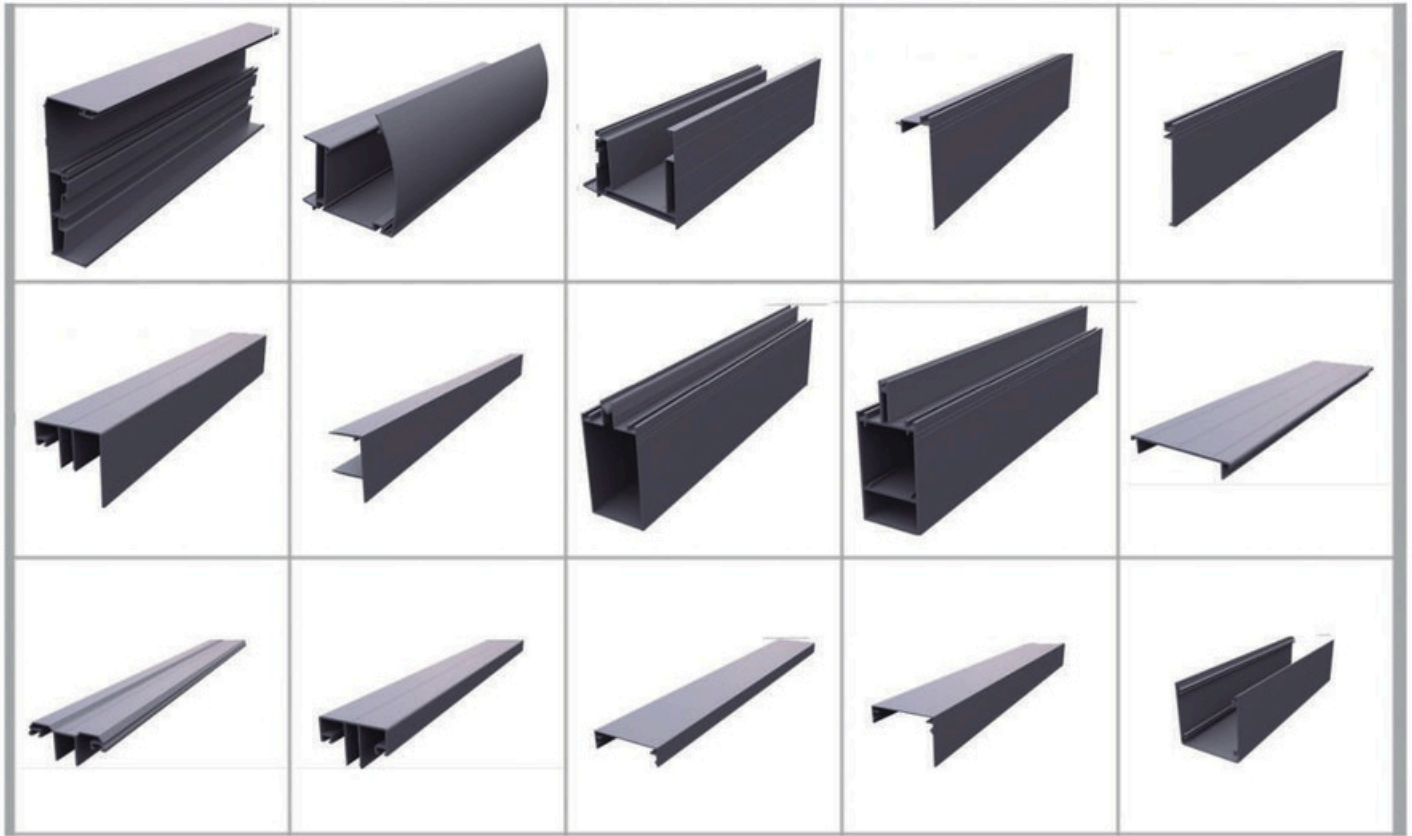

CAM TAVAN SİSTEMLERİ

Cam tavan sistemlerimizde kullandığımız profil grubu tamamen WATERBLOCK teknolojisi ile üretilip yüksek performans ve konfor sunar. Sistemi bir araya getiren tüm aksesuar ve profiller bir bütünün parçası olarak özel tasarlanmıştır.

PROFİL GRUBU

- Gizli su tahliye sistemi ile yağmur ve kar sularını estetiği bozmadan gizli tahliye eder.
- 6mm -40mm cam niteliklerinin tamamına uygundur.
- Tavan perdesi kullanımına uygundur.