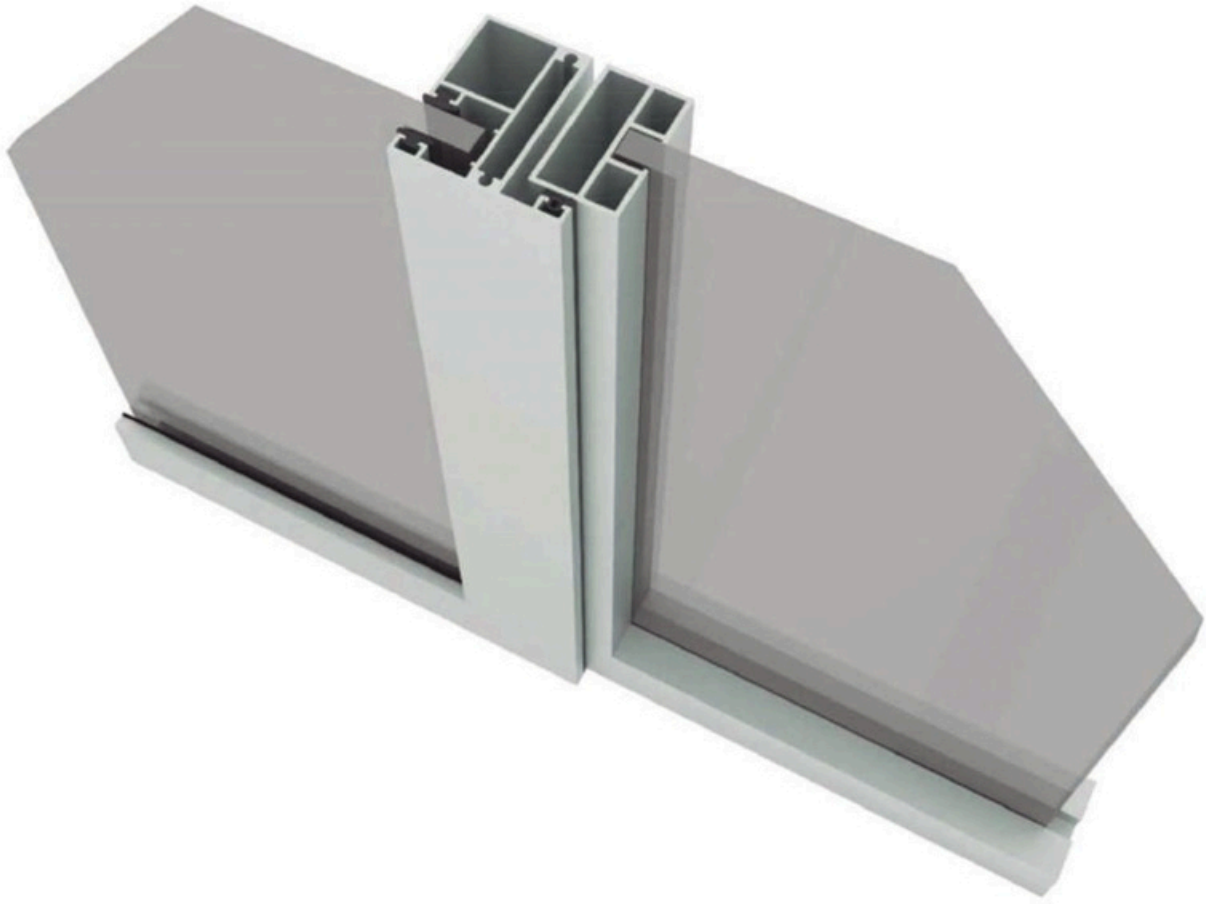

OFİS BÖLME SİSTEMLERİ

Ofis bölme sistemleri mevcut mekanı farklı çalışma alanlarına bölmek ve daha verimli kullanmak adına en iyi çözümlerden biridir. Alternatif kapalı, cam veya yarı cam seçenekleri vardır.

- Profilsiz cam görünümü veya profil bölme şeklinde tasarımlar uygulanabilir, cam cama şeffaf bütün görünüm elde edilebilir.
- Birçok alternatif tasarımı kendi içerisinde sunmaktadır.
- ISICAM veya tek cam seçenekleri vardır. İki cam arası jaluzi uygulaması yapılabilir.